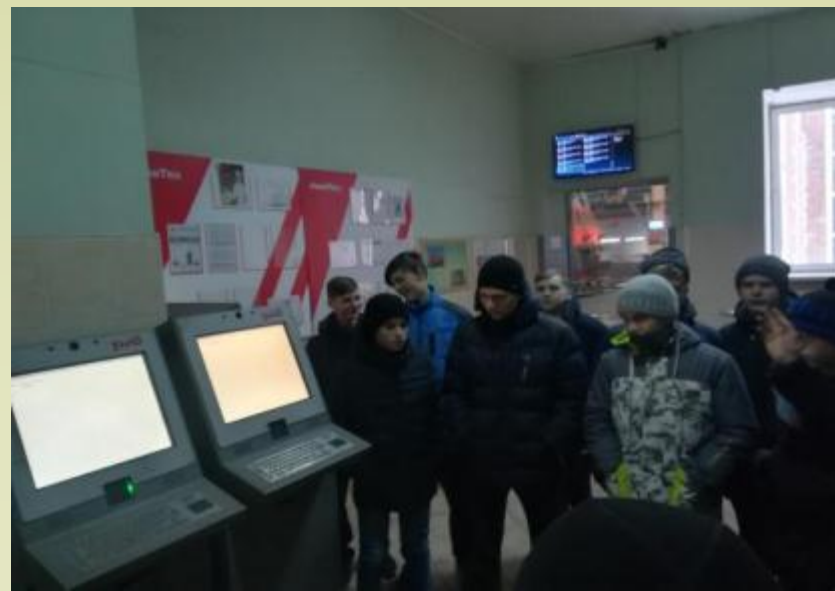

Профессиональные пробы

Экспериментальная площадка
КГБПОУ «Боготольский техникум транспорта»

2017 г.

Экскурсия на базовое предприятие

Изучение слесарных и электромонтажных инструментов

Занятия в слесарной мастерской

Выполнение слесарных операций

Занятия по безопасности движения поезда и охраны труда

Изучение ручных сигналов

Приобретение профессиональных навыков проводника пассажирского вагона

Решение ситуационных задач по профессии «Продавец»